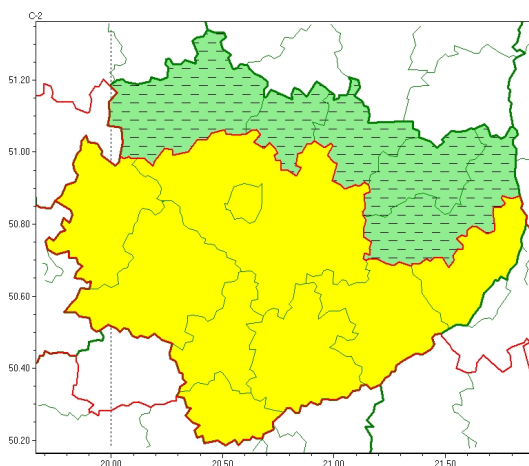

### Zasięg ostrzeżeń w województwie

Burze  
2024-05-31 17:23

## WOJEWÓDZTWO WI TOKRZYSKIE OSTRZEŃNIA METEOROLOGICZNE ZBIORCZO NR 86 WYKAZ OBOWIĄZUJĄCYCH OSTRZEŃNIEŃ o godz. 17:23 dnia 31.05.2024

Zjawisko/Stopień zagrożenia	Burze/1 ODWOŁANIE
Obszar (w nawiasie numer ostrzeżenia dla powiatu)	powiaty: konecki(55), opatowski(57), ostrowiecki(57), skarżyski(56), starachowicki(56)
Czas odwołania	godz. 17:23 dnia 31.05.2024
Przyczyna	Zjawisko nie wystąpiło.
SMS	IMGW-PIB INFORMUJE: BURZE/- w województwie świętokrzyskim (5 powiatów) 17:23/31.05.2024 ZJAWISKO NIE WYSTĄPIŁO. Dotyczy powiatów: konecki, opatowski, ostrowiecki, skarżyski i starachowicki.
RSO	Woj. świętokrzyskie (5 powiatów), IMGW-PIB odwołał ostrzeżenie pierwszego stopnia o burzach
Uwagi	Brak.
Zjawisko/Stopień zagrożenia	Burze/1
Obszar (w nawiasie numer ostrzeżenia dla powiatu)	powiaty: buski(56), jędrzejowski(57), kazimierski(59), Kielce(59), kielecki(59), pińczowski(59), sandomierski(56), staszowski(56), włoszczowski(55)
Ważność	od godz. 11:00 dnia 31.05.2024 do godz. 24:00 dnia 31.05.2024
Prawdopodobieństwo	90%
Przebieg	Prognozowane są burze, którym miejscami będą towarzyszyły silne opady deszczu od 20 mm do 35 mm oraz porywy wiatru do 70 km/h. Lokalnie grad.