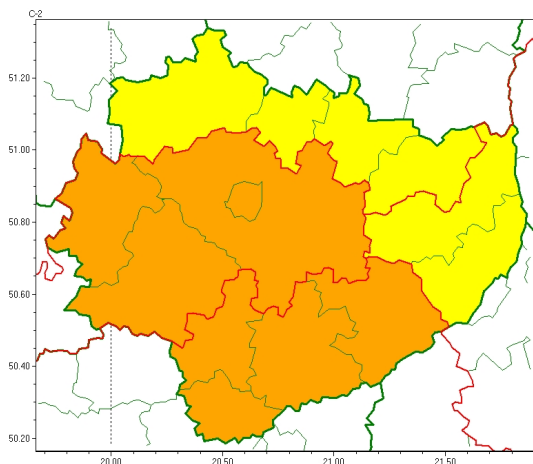

Zasięg ostrzeżeń w województwie

Burze  
2024-06-03 12:19

Silny deszcz z burzami  
2024-06-03 12:19

**WOJEWÓDZTWO WI TOKRZYSKIE**  
**OSTRZEŻENIA METEOROLOGICZNE ZBIORCZO NR 93**  
**WYKAZ OBLICZONYCH OSTRZEŻEŃ**  
**o godz. 12:19 dnia 03.06.2024**

Zjawisko/Stopień zagrożenia	Silny deszcz z burzami/2
Obszar (w nawiasie numer ostrzeżenia dla powiatu)	powiaty: buski(60), kazimierski(63), opatowski(61), pińczowski(63), sandomierski(60), staszowski(60)
Ważność	od godz. 00:00 dnia 04.06.2024 do godz. 22:00 dnia 04.06.2024
Prawdopodobieństwo	80%
Przebieg	Prognozowane są opady deszczu o natężeniu umiarkowanym, okresami silnym. Wysoko opadu miejscami od 60 mm do 80 mm, lokalnie skumulowane sumy opadów do 90 mm. Opadom towarzyszą błyskawice i burze z porywami wiatru do 70 km/h, możliwy grad.
SMS	IMGW-PIB OSTRZEŻENIA: DESZCZ i BURZE/2 w województwie świętokrzyskim (6 powiatów) od 00:00/04.06 do 22:00/04.06.2024 90 mm; porywy 70 km/h, grad. Dotyczy powiatów: buski, kazimierski, opatowski, pińczowski, sandomierski i staszowski.
RSO	Woj. w świętokrzyskie (6 powiatów), IMGW-PIB wydał ostrzeżenie drugiego stopnia o intensywnych opadach deszczu z burzami
Uwagi	Ostrzeżenie może być kontynuowane z wyższym stopniem.
Zjawisko/Stopień zagrożenia	Burze/1
Obszar (w nawiasie numer ostrzeżenia dla powiatu)	powiaty: konecki(58), opatowski(60), ostrowiecki(60), sandomierski(59), skarżyski(59), starachowicki(59)
Ważność	od godz. 11:00 dnia 03.06.2024 do godz. 24:00 dnia 03.06.2024
Prawdopodobieństwo	80%