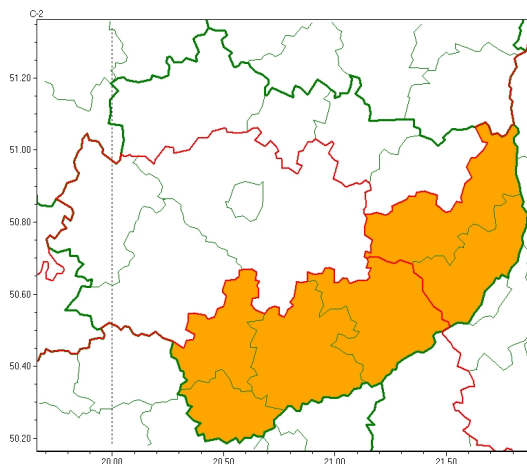

Zasięg ostrzeżeń w województwie

Burze  
2024-06-03 12:19

Silny deszcz z burzami  
2024-06-03 12:19

**WOJEWÓDZTWO WI TOKRZYSKIE**  
**OSTRZEŻENIA METEOROLOGICZNE ZBIORCZO NR 93**  
**WYKAZ OBLICZONYCH OSTRZEŻEŃ**  
**o godz. 12:19 dnia 03.06.2024**

Zjawisko/Stopień zagrożenia	Silny deszcz z burzami/2
Obszar (w nawiasie numer ostrzeżenia dla powiatu)	powiaty: buski(60), kazimierski(63), opatowski(61), pińczowski(63), sandomierski(60), staszowski(60)
Ważność	od godz. 00:00 dnia 04.06.2024 do godz. 22:00 dnia 04.06.2024
Prawdopodobieństwo	80%
Przebieg	Prognozowane są opady deszczu o natężeniu umiarkowanym, okresami silnym. Wysoko opadu miejscami od 60 mm do 80 mm, lokalnie skumulowane sumy opadów do 90 mm. Opadom towarzyszą błyskawice i burze z porywami wiatru do 70 km/h, możliwy grad.
SMS	IMGW-PIB OSTRZEŻENIA: DESZCZ i BURZE/2 w województwie świętokrzyskim (6 powiatów) od 00:00/04.06 do 22:00/04.06.2024 90 mm; porywy 70 km/h, grad. Dotyczy powiatów: buski, kazimierski, opatowski, pińczowski, sandomierski i staszowski.
RSO	Woj. w świętokrzyskie (6 powiatów), IMGW-PIB wydał ostrzeżenie drugiego stopnia o intensywnych opadach deszczu z burzami
Uwagi	Ostrzeżenie może być kontynuowane z wyższym stopniem.
Zjawisko/Stopień zagrożenia	Burze/1
Obszar (w nawiasie numer ostrzeżenia dla powiatu)	powiaty: konecki(58), opatowski(60), ostrowiecki(60), sandomierski(59), skarżyski(59), starachowicki(59)
Ważność	od godz. 11:00 dnia 03.06.2024 do godz. 24:00 dnia 03.06.2024
Prawdopodobieństwo	80%