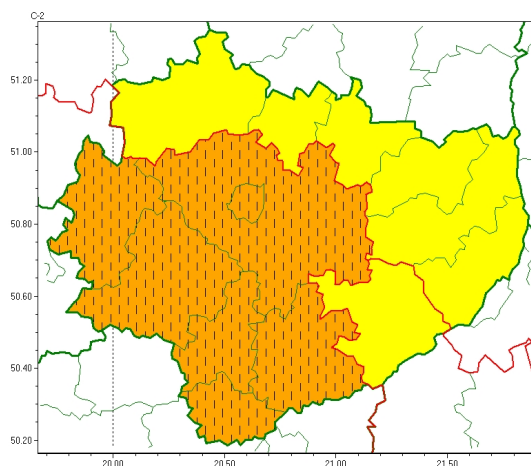

Zasięg ostrzeżeń w województwie

Burze
2024-06-06 14:40

WOJEWÓDZTWO WI TOKRZYSKIE OSTRZEŃNIA METEOROLOGICZNE ZBIORCZO NR 99 WYKAZ OBOWIĄZUJĄCYCH OSTRZEŃNIEŃ o godz. 14:40 dnia 06.06.2024

Zjawisko/Stopień zagrożenia	Burze/2 ZMIANA
Obszar (w nawiasie numer ostrzeżenia dla powiatu)	powiaty: buski(61), jędrzejowski(62), kazimierski(64), Kielce(64), kielecki(64), pińczowski(64), włoszczowski(60)
Ważność	od godz. 16:00 dnia 06.06.2024 do godz. 09:00 dnia 07.06.2024
Prawdopodobieństwo	70%
Przebieg	Prognozowane są burze, którym miejscami będą towarzyszyć bardzo silne opady deszczu od 20 mm do 35 mm, oraz porywy wiatru do 90 km/h, lokalnie do 100 km/h. Lokalnie grad. Największe natężenie zjawisk powinno wieczorem i w pierwszej połowie nocy.
SMS	IMGW-PIB OSTRZEŻEGA: BURZE/2 w województwie świętokrzyskim (7 powiatów) od 16:00/06.06 do 09:00/07.06.2024 deszcz 20-35 mm, porywy 90-100 km/h, grad. Dotyczy powiatów: buski, jędrzejowski, kazimierski, Kielce, kielecki, pińczowski i włoszczowski.
RSO	Woj. w województwie świętokrzyskim (7 powiatów), IMGW-PIB wydał ostrzeżenie drugiego stopnia o burzach
Uwagi	Stopień ostrzeżenia został podniesiony ze względu na prawdopodobieństwo wystąpienia silniejszych porywów wiatru.
Zjawisko/Stopień zagrożenia	Burze/1
Obszar (w nawiasie numer ostrzeżenia dla powiatu)	powiaty: konecki(60), opatowski(62), ostrowiecki(62), sandomierski(61), skarżyski(61), starachowicki(61)
Ważność	od godz. 20:00 dnia 06.06.2024 do godz. 09:00 dnia 07.06.2024
Prawdopodobieństwo	70%