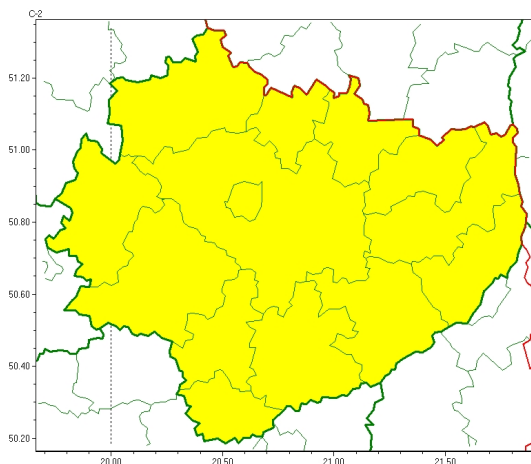

Zasięg ostrzeżeń w województwie

Burze
2024-06-08 11:59

WOJEWÓDZTWO WI TOKRZYSKIE
OSTRZEŻENIA METEOROLOGICZNE ZBIORCZO NR 101
WYKAZ OBLICZONYCH OSTRZEŻEŃ
o godz. 11:59 dnia 08.06.2024

Zjawisko/Stopień zagrożenia	Burze/1
Obszar (w nawiasie numer ostrzeżenia dla powiatu)	powiaty: buski(63), jdrzejowski(64), kazimierski(66), Kielce(66), kielecki(66), konecki(62), opatowski(64), ostrowiecki(64), pińczowski(66), sandomierski(63), skarżyski(63), starachowicki(63), staszowski(63), włoszczowski(62)
Ważność	od godz. 22:00 dnia 08.06.2024 do godz. 08:00 dnia 09.06.2024
Prawdopodobieństwo	80%
Przebieg	Prognozowane są burze, którym miejscami będą towarzyszyć silne opady deszczu od 20 mm do 30 mm oraz porywy wiatru do 85 km/h. Lokalnie grad.
SMS	IMGW-PIB OSTRZEŻENIA: BURZE/1 w województwie świętokrzyskim (wszystkie powiaty) od 22:00/08.06 do 08:00/09.06.2024 deszcz 30 mm, porywy 85 km/h, grad. Dotyczy powiatów: wszystkie powiaty.
RSO	Woj. w świętokrzyskie (wszystkie powiaty), IMGW-PIB wydał ostrzeżenie pierwszego stopnia o burzach
Uwagi	Możliwość podniesienia stopnia ostrzeżenia.