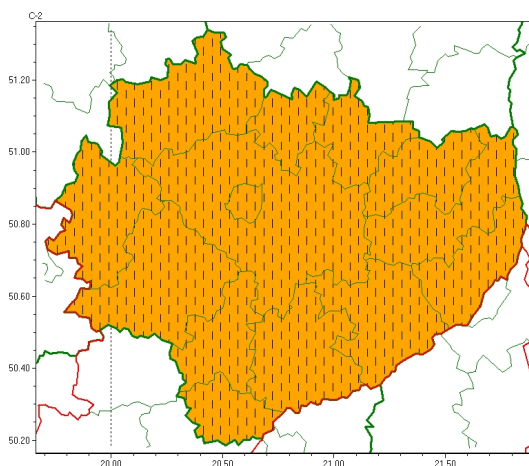

### Zasięg ostrzeżeń w województwie

Burze  
2024-06-08 19:50

## WOJEWÓDZTWO WI TOKRZYSKIE OSTRZEŃNIA METEOROLOGICZNE ZBIORCZO NR 102 WYKAZ OBOWIĄZUJĄCYCH OSTRZEŃNIA o godz. 19:50 dnia 08.06.2024

Zjawisko/Stopień zagrożenia	Burze/2 ZMIANA
Obszar (w nawiasie numer ostrzeżenia dla powiatu)	powiaty: buski(63), j. drzejowski(64), kazimierski(66), Kielce(66), kielecki(66), konecki(62), opatowski(64), ostrowiecki(64), pińczowski(66), sandomierski(63), skarżyski(63), starachowicki(63), staszowski(63), włoszczowski(62)
Ważność	od godz. 23:00 dnia 08.06.2024 do godz. 08:00 dnia 09.06.2024
Prawdopodobieństwo	80%
Przebieg	Prognozowane są burze, którym miejscami będą towarzyszyć bardzo silne opady deszczu od 35 mm do 50 mm, oraz porywy wiatru do 95 km/h. Lokalnie grad.
SMS	IMGW-PIB OSTRZEŻENIA: BURZE/2 w województwie świętokrzyskim (wszystkie powiaty) od 23:00/08.06 do 08:00/09.06.2024 deszcz 50 mm, porywy 95 km/h, grad. Dotyczy powiatów: wszystkie powiaty.
RSO	Woj. w. świętokrzyskie (wszystkie powiaty), IMGW-PIB wydał ostrzeżenie drugiego stopnia o burzach
Uwagi	Zmiana stopnia ostrzeżenia.