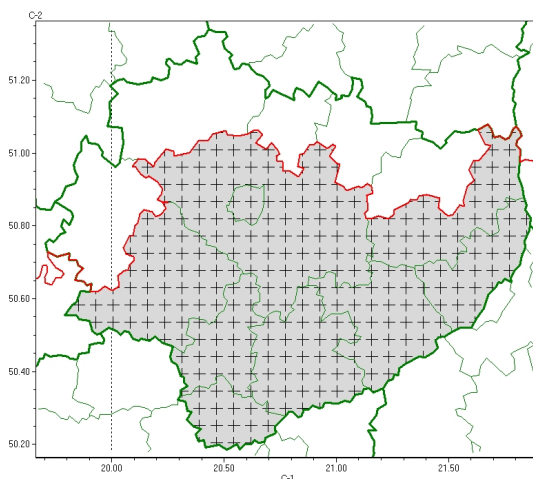

Zasięg komunikatu w województwie

Upał

Komunikat meteorologiczny z godz. 12:18 dnia 18.06.2024

Nazwa biura	IMGW-PIB Biuro Prognoz Meteorologicznych w Krakowie
Zjawiska	Upał
Obszar	województwo świętokrzyskie powiaty: buski, jędrzejowski, kazimierski, Kielce, kielecki, opatowski, pińczowski, sandomierski, staszowski
Sytuacja meteorologiczna	Temperatura powietrza wynosi obecnie od 26°C do 28°C. W ciągu najbliższych godzin będzie nadal wzrastać, szczególnie w cieplejszych miejscach około 30°C.
Uwagi	Komunikat przygotowano na podstawie danych z systemów teledetekcji atmosfery oraz sieci pomiarowo-obszernych IMGW-PIB. Lokalnie zjawiska mogą mieć inny przebieg niż opisany.
Godzina i data wydania	godz. 12:18 dnia 18.06.2024