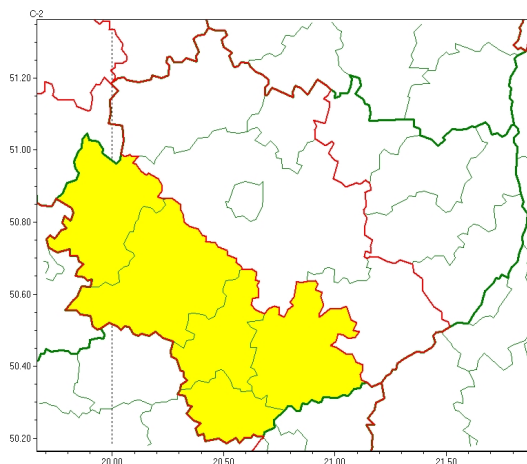

Zasięg ostrzeżeń w województwie

Burze
2024-06-21 05:42

Upał
2024-06-21 05:42

WOJEWÓDZTWO WI TOKRZYSKIE OSTRZEŃNIA METEOROLOGICZNE ZBIORCZO NR 113 WYKAZ OBOWIĄZUJĄCYCH OSTRZEŃNIEŃ o godz. 05:42 dnia 21.06.2024

Zjawisko/Stopień zagrożenia	Burze/3
Obszar (w nawiasie numer ostrzeżenia dla powiatu)	powiaty: buski(70), j. drzejowski(71), kazimierski(73), Kielce(73), kielecki(73), konecki(68), pi. czowski(73), skarżyski(69), staszowski(69), włoszczowski(69)
Ważność	od godz. 19:00 dnia 21.06.2024 do godz. 08:00 dnia 22.06.2024
Prawdopodobieństwo	80%
Przebieg	Prognozowane są burze, którym miejscami będą towarzyszyć ulewne opady deszczu od 35 mm do 50 mm oraz porywy wiatru do 120 km/h. Miejscami grad, lokalnie o średnicy do około 6 cm
SMS	IMGW-PIB OSTRZEŻENIA: BURZE/3 w województwie świętokrzyskim (10 powiatów) od 19:00/21.06 do 08:00/22.06.2024 deszcz 50 mm, porywy 120 km/h, grad. Dotyczy powiatów: buski, j. drzejowski, kazimierski, Kielce, kielecki, konecki, pi. czowski, skarżyski i włoszczowski.
RSO	Woj. w. świętokrzyskie (10 powiatów), IMGW-PIB wydał ostrzeżenie trzeciego stopnia o burzach
Uwagi	Ze względu na dynamiczną sytuację stopień ostrzeżenia może ulec zmianie.
Zjawisko/Stopień zagrożenia	Burze/2
Obszar (w nawiasie numer ostrzeżenia dla powiatu)	powiaty: opatowski(70), ostrowiecki(70), sandomierski(69), starachowicki(69)
Ważność	od godz. 21:00 dnia 21.06.2024 do godz. 08:00 dnia 22.06.2024
Prawdopodobieństwo	80%