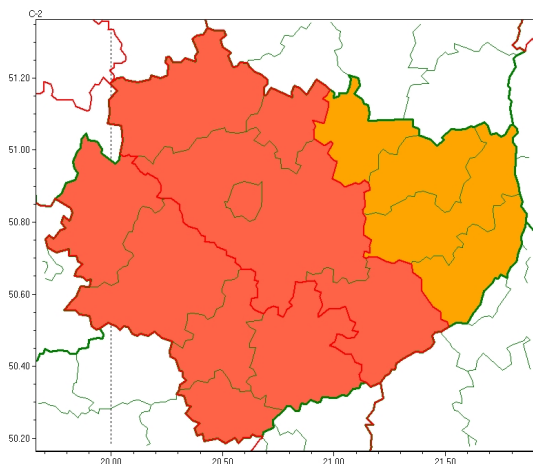

Zasięg ostrzeżeń w województwie

Burze
2024-06-21 05:42

Upał
2024-06-21 05:42

WOJEWÓDZTWO WI TOKRZYSKIE OSTRZEŃNIA METEOROLOGICZNE ZBIORCZO NR 113 WYKAZ OBOWIĄZUJĄCYCH OSTRZEŃNIEŃ o godz. 05:42 dnia 21.06.2024

Zjawisko/Stopień zagrożenia	Burze/3
Obszar (w nawiasie numer ostrzeżenia dla powiatu)	powiaty: buski(70), j. drzejowski(71), kazimierski(73), Kielce(73), kielecki(73), konecki(68), pi. czowski(73), skarżyski(69), staszowski(69), włoszczowski(69)
Ważność	od godz. 19:00 dnia 21.06.2024 do godz. 08:00 dnia 22.06.2024
Prawdopodobieństwo	80%
Przebieg	Prognozowane są burze, którym miejscami będą towarzyszyć ulewne opady deszczu od 35 mm do 50 mm oraz porywy wiatru do 120 km/h. Miejscami grad, lokalnie o średnicy do około 6 cm
SMS	IMGW-PIB OSTRZEŻENIA: BURZE/3 w województwie świętokrzyskim (10 powiatów) od 19:00/21.06 do 08:00/22.06.2024 deszcz 50 mm, porywy 120 km/h, grad. Dotyczy powiatów: buski, j. drzejowski, kazimierski, Kielce, kielecki, konecki, pi. czowski, skarżyski i włoszczowski.
RSO	Woj. w. świętokrzyskie (10 powiatów), IMGW-PIB wydał ostrzeżenie trzeciego stopnia o burzach
Uwagi	Ze względu na dynamiczną sytuację stopień ostrzeżenia może ulec zmianie.
Zjawisko/Stopień zagrożenia	Burze/2
Obszar (w nawiasie numer ostrzeżenia dla powiatu)	powiaty: opatowski(70), ostrowiecki(70), sandomierski(69), starachowicki(69)
Ważność	od godz. 21:00 dnia 21.06.2024 do godz. 08:00 dnia 22.06.2024
Prawdopodobieństwo	80%