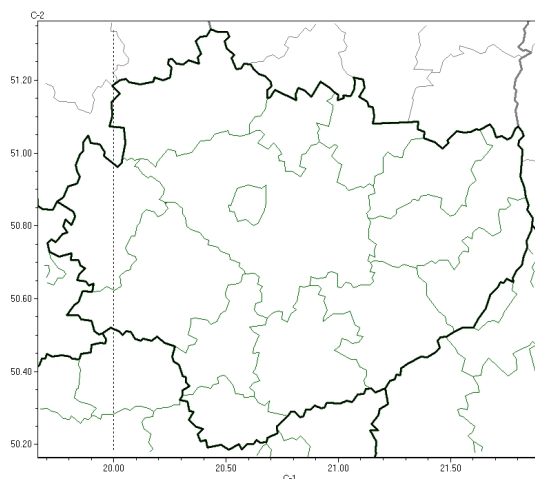

Brak niebezpiecznych zjawisk

**PROGNOZA NIEBEZPIECZNYCH ZJAWISK METEOROLOGICZNYCH
NA CZWART DOB**

Obszar	Województwo wielkopolskie
Wa no (cz. urz.)	od godz. 07:30 dnia 24.06.2024 (poniedziałek) do godz. 07:30 dnia 25.06.2024 (wtorek)
Zjawisko/stopie zagrożenia Kryteria	Nie przewiduje się /-

Godzina i data wydania	godz. 20:28 dnia 20.06.2024
Uwagi	Prognoza niebezpiecznych zjawisk meteorologicznych jest informacją orientacyjną. Wydanie depeszy OSTRZEŻENIE uniemożliwia i anuluje wszystkie informacje dotyczące tego samego okresu i zjawiska zawarte w prognozie. Sprawdź aktualne ostrzeżenia oraz teksty prognoz synoptycznych.

Opracowanie niniejsze i jego format, jako przedmiot prawa autorskiego podlega ochronie prawnej, zgodnie z przepisami ustawy z dnia 4 lutego 1994r o prawie autorskim i prawach pokrewnych (dz. U. z 2006 r. Nr 90, poz. 631 z późn. zm.).

Wszelkie dalsze udostępnianie, rozpowszechnianie (przedruk, kopiowanie, wiadomości sms) jest dozwolone wyłącznie w formie dosłownej z bezwzględnym wskazaniem źródła informacji tj. IMGW-PIB.