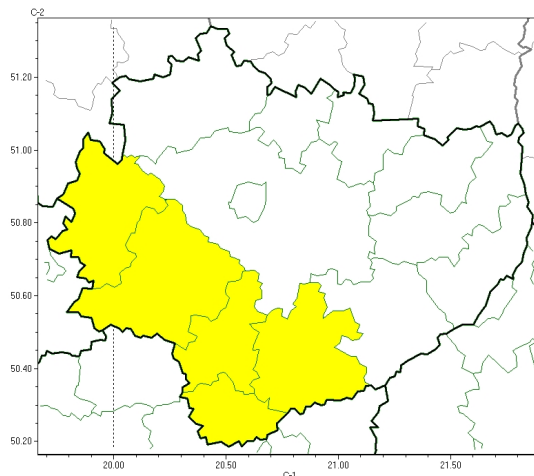

Burze

Upał

**PROGNOZA NIEBEZPIECZNYCH ZJAWISK METEOROLOGICZNYCH
NA PIERWSZ DOB**

Obszar	Województwo świętokrzyskie
Ważność (cz. urz.)	od godz. 07:30 dnia 21.06.2024 (piątek) do godz. 07:30 dnia 22.06.2024 (sobota)
Zjawisko/stopień zagrożenia Kryteria	Burze/3 (wszystkie powiaty) Burze z opadami deszczu powyżej 55 mm lub porywami wiatru o prędkości powyżej 115 km/h. Lokalnie grad. Upał/1 (buski, jarosławski, kazimierski, pińczowski i włoszczowski) Temperatura maksymalna 30-34°C.

Burze

**PROGNOZA NIEBEZPIECZNYCH ZJAWISK METEOROLOGICZNYCH
NA DRUG DOB**

Obszar	Województwo świętokrzyskie
Ważność (cz. urz.)	od godz. 07:30 dnia 22.06.2024 (sobota) do godz. 07:30 dnia 23.06.2024 (niedziela)
Zjawisko/stopień zagrożenia Kryteria	Burze/1 (wszystkie powiaty) Burze z opadami deszczu 20-35 mm lub porywami wiatru o prędkości 70-85 km/h. Lokalnie grad.

Brak niebezpiecznych zjawisk

**PROGNOZA NIEBEZPIECZNYCH ZJAWISK METEOROLOGICZNYCH
NA TRZECI DOB**

Obszar	Województwo wielkopolskie
Ważność (cz. urz.)	od godz. 07:30 dnia 23.06.2024 (niedziela) do godz. 07:30 dnia 24.06.2024 (poniedziałek)
Zjawisko/stopień zagrożenia Kryteria	Nie przewiduje się /-

Brak niebezpiecznych zjawisk

**PROGNOZA NIEBEZPIECZNYCH ZJAWISK METEOROLOGICZNYCH
NA CZWART DOB**

Obszar	Województwo wielkopolskie
Wa no (cz. urz.)	od godz. 07:30 dnia 24.06.2024 (poniedziałek) do godz. 07:30 dnia 25.06.2024 (wtorek)
Zjawisko/stopie zagrożenia Kryteria	Nie przewiduje się /-