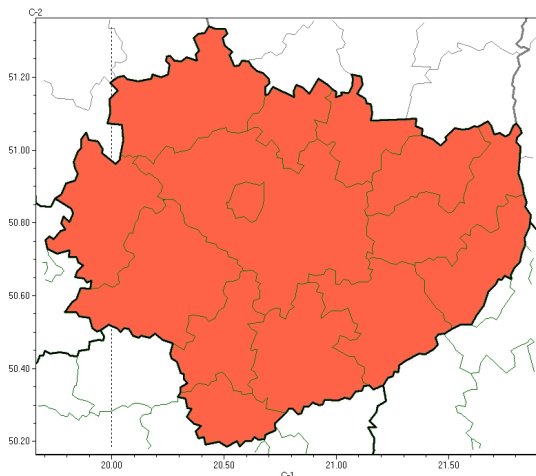

Burze

Upał

**PROGNOZA NIEBEZPIECZNYCH ZJAWISK METEOROLOGICZNYCH
NA PIERWSZ DOB**

Obszar	Województwo świętokrzyskie
Ważność (cz. urz.)	od godz. 07:30 dnia 21.06.2024 (piątek) do godz. 07:30 dnia 22.06.2024 (sobota)
Zjawisko/stopień zagrożenia Kryteria	Burze/3 (wszystkie powiaty) Burze z opadami deszczu powyżej 55 mm lub porywami wiatru o prędkości powyżej 115 km/h. Lokalnie grad. Upał/1 (buski, jarosławski, kazimierski, pińczowski i włoszczowski) Temperatura maksymalna 30-34°C.

Burze

**PROGNOZA NIEBEZPIECZNYCH ZJAWISK METEOROLOGICZNYCH
NA DRUG DOB**

Obszar	Województwo świętokrzyskie
Ważność (cz. urz.)	od godz. 07:30 dnia 22.06.2024 (sobota) do godz. 07:30 dnia 23.06.2024 (niedziela)
Zjawisko/stopień zagrożenia Kryteria	Burze/1 (wszystkie powiaty) Burze z opadami deszczu 20-35 mm lub porywami wiatru o prędkości 70-85 km/h. Lokalnie grad.

Brak niebezpiecznych zjawisk

**PROGNOZA NIEBEZPIECZNYCH ZJAWISK METEOROLOGICZNYCH
NA TRZECI DOB**

Obszar	Województwo wielkopolskie
Ważność (cz. urz.)	od godz. 07:30 dnia 23.06.2024 (niedziela) do godz. 07:30 dnia 24.06.2024 (poniedziałek)
Zjawisko/stopień zagrożenia Kryteria	Nie przewiduje się /-