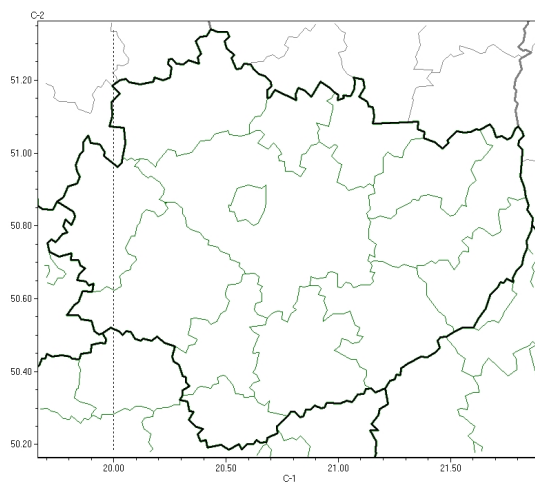

Burze

**PROGNOZA NIEBEZPIECZNYCH ZJAWISK METEOROLOGICZNYCH
NA DRUG DOB**

Obszar	Województwo świętokrzyskie
Ważność (cz. urz.)	od godz. 07:30 dnia 22.06.2024 (sobota) do godz. 07:30 dnia 23.06.2024 (niedziela)
Zjawisko/stopień zagrożenia Kryteria	Burze/1 (wszystkie powiaty) Burze z opadami deszczu 20-35 mm lub porywami wiatru o prędkości 70-85 km/h. Lokalnie grad.

Brak niebezpiecznych zjawisk

**PROGNOZA NIEBEZPIECZNYCH ZJAWISK METEOROLOGICZNYCH
NA TRZECI DOB**

Obszar	Województwo wielkopolskie
Ważność (cz. urz.)	od godz. 07:30 dnia 23.06.2024 (niedziela) do godz. 07:30 dnia 24.06.2024 (poniedziałek)
Zjawisko/stopień zagrożenia Kryteria	Nie przewiduje się /-