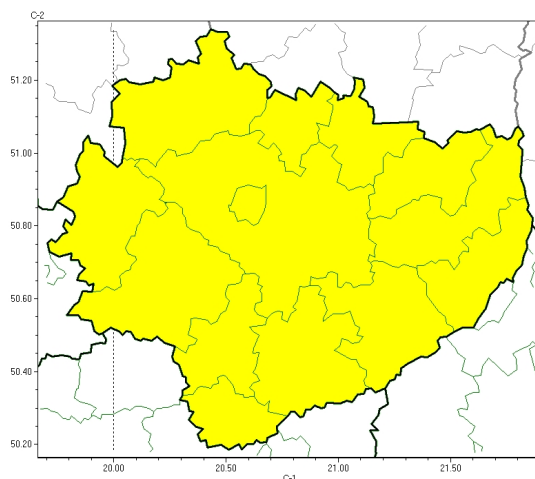

Burze

Upał

**PROGNOZA NIEBEZPIECZNYCH ZJAWISK METEOROLOGICZNYCH
NA PIERWSZ DOB**

Obszar	Województwo świętokrzyskie
Ważność (cz. urz.)	od godz. 07:30 dnia 21.06.2024 (piątek) do godz. 07:30 dnia 22.06.2024 (sobota)
Zjawisko/stopień zagrożenia Kryteria	Burze/3 (wszystkie powiaty) Burze z opadami deszczu powyżej 55 mm lub porywami wiatru o prędkości powyżej 115 km/h. Lokalnie grad. Upał/1 (buski, jarosławski, kazimierski, pińczowski i włoszczowski) Temperatura maksymalna 30-34°C.

Burze

**PROGNOZA NIEBEZPIECZNYCH ZJAWISK METEOROLOGICZNYCH
NA DRUG DOB**

Obszar	Województwo świętokrzyskie
Ważność (cz. urz.)	od godz. 07:30 dnia 22.06.2024 (sobota) do godz. 07:30 dnia 23.06.2024 (niedziela)
Zjawisko/stopień zagrożenia Kryteria	Burze/1 (wszystkie powiaty) Burze z opadami deszczu 20-35 mm lub porywami wiatru o prędkości 70-85 km/h. Lokalnie grad.

Brak niebezpiecznych zjawisk

**PROGNOZA NIEBEZPIECZNYCH ZJAWISK METEOROLOGICZNYCH
NA TRZECI DOB**

Obszar	Województwo wielkopolskie
Ważność (cz. urz.)	od godz. 07:30 dnia 23.06.2024 (niedziela) do godz. 07:30 dnia 24.06.2024 (poniedziałek)
Zjawisko/stopień zagrożenia Kryteria	Nie przewiduje się /-