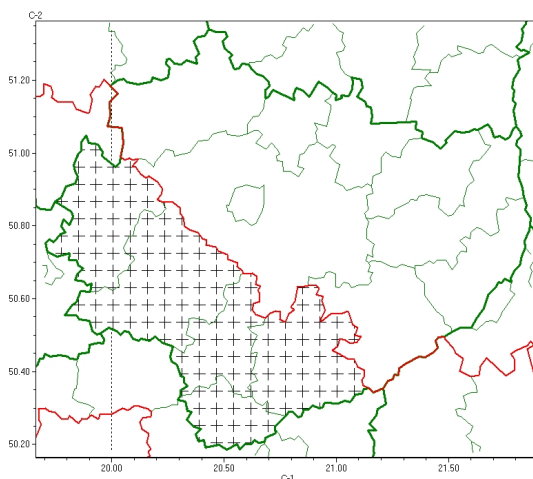

Zasięg komunikatu w województwie

Upał

Komunikat meteorologiczny z godz. 16:04 dnia 21.06.2024

Nazwa biura	IMGW-PIB Biuro Prognoz Meteorologicznych w Krakowie
Zjawiska	Upał
Obszar	województwo świętokrzyskie powiaty: buski, jędrzejowski, kazimierski, pińczowski, włoszczowski
Sytuacja meteorologiczna	Zasięg występowania regionów, w których temp. maks. osiągnęła lub z dużym prawdopodobieństwem przekroczy 30 st., rozszerzył się na powiaty rozcięgajce od południowej Wielkopolski po Bieszczady. Notowana najwyższa temperatura nie przekracza 32 st. (Wrocław)
Uwagi	Komunikat przygotowano na podstawie danych z systemów teledetekcji atmosfery oraz sieci pomiarowo-obszernych IMGW-PIB. Lokalnie zjawiska mogą mieć inny przebieg niż opisany.
Godzina i data wydania	godz. 16:04 dnia 21.06.2024