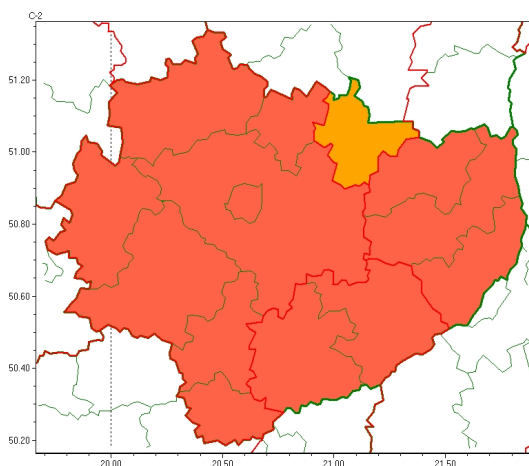

Zasięg ostrzeżeń w województwie

Burze
2024-06-22 01:13

WOJEWÓDZTWO WI TOKRZYSKIE OSTRZEŃNIA METEOROLOGICZNE ZBIORCZO NR 114 WYKAZ OBOWIĄZUJĄCYCH OSTRZEŃNIEŃ o godz. 01:13 dnia 22.06.2024

Zjawisko/Stopień zagrożenia	Burze/2
Obszar (w nawiasie numer ostrzeżenia dla powiatu)	powiaty: j. drzejowski(72), kazimierski(74), Kielce(74), kielecki(74), konecki(69), pi. czowski(74), skarżyski(70), starachowicki(70), włoszczowski(70)
Ważność	od godz. 08:00 dnia 22.06.2024 do godz. 20:00 dnia 22.06.2024
Prawdopodobieństwo	80%
Przebieg	Prognozowane są burze, którym miejscami będą towarzyszyć bardzo silne opady deszczu od 35 mm do 40 mm, oraz porywy wiatru do 100 km/h. Lokalnie grad.
SMS	IMGW-PIB OSTRZEŻENIA: BURZE/2 w województwie świętokrzyskim (9 powiatów) od 08:00/22.06 do 20:00/22.06.2024 deszcz 40 mm, porywy 100 km/h, grad. Dotyczy powiatów: j. drzejowski, kazimierski, Kielce, kielecki, konecki, pi. czowski, skarżyski, starachowicki i włoszczowski.
RSO	Woj. świętokrzyskie (9 powiatów), IMGW-PIB wydał ostrzeżenie drugiego stopnia o burzach
Uwagi	Brak.
Zjawisko/Stopień zagrożenia	Burze/3
Obszar (w nawiasie numer ostrzeżenia dla powiatu)	powiaty: buski(70), j. drzejowski(71), kazimierski(73), Kielce(73), kielecki(73), konecki(68), pi. czowski(73), skarżyski(69), staszowski(69), włoszczowski(69)
Ważność	od godz. 19:00 dnia 21.06.2024 do godz. 08:00 dnia 22.06.2024
Prawdopodobieństwo	80%