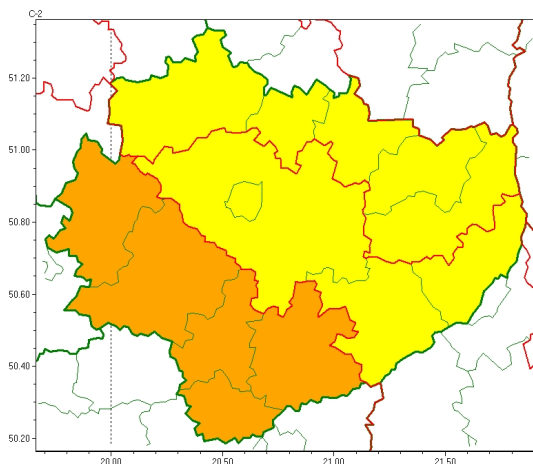

### Zasięg ostrzeżeń w województwie

Burze  
2024-06-27 05:40

Upał  
2024-06-27 05:40

## WOJEWÓDZTWO WI TOKRZYSKIE OSTRZEŻENIA METEOROLOGICZNE ZBIORCZO NR 118 WYKAZ OBSZARÓW ZUSYCYCH OSTRZEŻENIE o godz. 05:40 dnia 27.06.2024

Zjawisko/Stopień zagrożenia	Burze/1
Obszar (w nawiasie numer ostrzeżenia dla powiatu)	powiaty: Kielce(76), kielecki(76), konecki(71), opatowski(73), ostrowiecki(73), sandomierski(72), skarżyski(72), starachowicki(72), staszowski(72)
Ważność	od godz. 11:00 dnia 27.06.2024 do godz. 23:00 dnia 27.06.2024
Prawdopodobieństwo	80%
Przebieg	Prognozowane są burze, którym miejscami będą towarzyszyć silne opady deszczu od 20 mm do 35 mm oraz porywy wiatru do 70 km/h. Lokalnie grad.
SMS	IMGW-PIB OSTRZEŻENIA: BURZE/1 w województwie świętokrzyskim (9 powiatów) od 11:00/27.06 do 23:00/27.06.2024 deszcz 35 mm, porywy 70 km/h, grad. Dotyczy powiatów: Kielce, kielecki, konecki, opatowski, ostrowiecki, sandomierski, skarżyski, starachowicki i staszowski.
RSO	Woj. świętokrzyskie (9 powiatów), IMGW-PIB wydał ostrzeżenie pierwszego stopnia o burzach
Uwagi	Brak.
Zjawisko/Stopień zagrożenia	Burze/2
Obszar (w nawiasie numer ostrzeżenia dla powiatu)	powiaty: buski(73), jędrzejowski(74), kazimierski(76), pińczowski(76), włoszczowski(72)
Ważność	od godz. 11:00 dnia 27.06.2024 do godz. 23:00 dnia 27.06.2024
Prawdopodobieństwo	80%