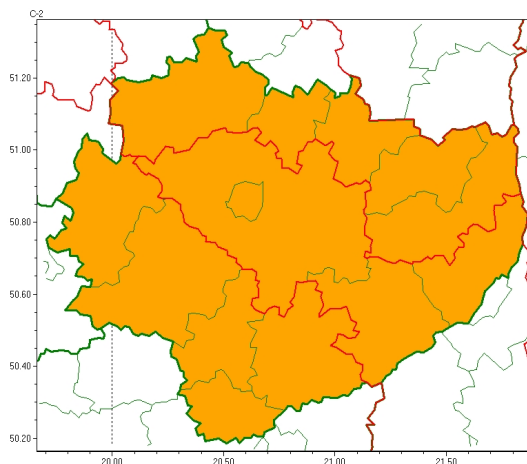

### Zasięg ostrzeżeń w województwie

Burze  
2024-06-27 05:40

Upał  
2024-06-27 05:40

## WOJEWÓDZTWO WI TOKRZYSKIE OSTRZEŻENIA METEOROLOGICZNE ZBIORCZO NR 118 WYKAZ OBSZARÓW ZUSYCYCH OSTRZEŻENIE o godz. 05:40 dnia 27.06.2024

Zjawisko/Stopień zagrożenia	Burze/1
Obszar (w nawiasie numer ostrzeżenia dla powiatu)	powiaty: Kielce(76), kielecki(76), konecki(71), opatowski(73), ostrowiecki(73), sandomierski(72), skarżyski(72), starachowicki(72), staszowski(72)
Ważność	od godz. 11:00 dnia 27.06.2024 do godz. 23:00 dnia 27.06.2024
Prawdopodobieństwo	80%
Przebieg	Prognozowane są burze, którym miejscami będą towarzyszyć silne opady deszczu od 20 mm do 35 mm oraz porywy wiatru do 70 km/h. Lokalnie grad.
SMS	IMGW-PIB OSTRZEŻENIA: BURZE/1 w województwie świętokrzyskim (9 powiatów) od 11:00/27.06 do 23:00/27.06.2024 deszcz 35 mm, porywy 70 km/h, grad. Dotyczy powiatów: Kielce, kielecki, konecki, opatowski, ostrowiecki, sandomierski, skarżyski, starachowicki i staszowski.
RSO	Woj. świętokrzyskie (9 powiatów), IMGW-PIB wydał ostrzeżenie pierwszego stopnia o burzach
Uwagi	Brak.
Zjawisko/Stopień zagrożenia	Burze/2
Obszar (w nawiasie numer ostrzeżenia dla powiatu)	powiaty: buski(73), jędrzejowski(74), kazimierski(76), pińczowski(76), włoszczowski(72)
Ważność	od godz. 11:00 dnia 27.06.2024 do godz. 23:00 dnia 27.06.2024
Prawdopodobieństwo	80%