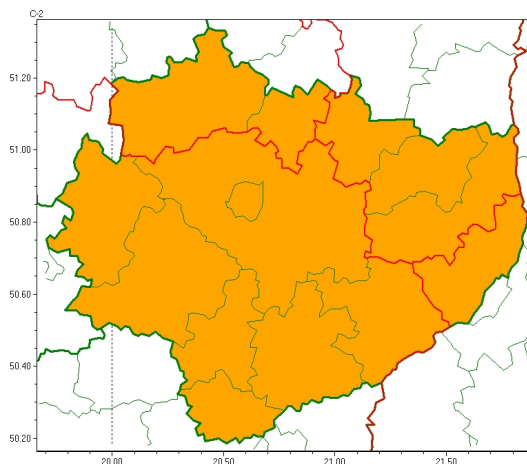

Zasięg ostrzeżeń w województwie

Burze  
2024-06-28 05:22

Upał  
2024-06-28 05:22

**WOJEWÓDZTWO WI TOKRZYSKIE**  
**OSTRZEŻENIA METEOROLOGICZNE ZBIORCZO NR 122**  
**WYKAZ OBSZARÓW ZUSIĘGU OSTRZEŻEŃ**  
**o godz. 05:22 dnia 28.06.2024**

Zjawisko/Stopień zagrożenia	Burze/2
Obszar (w nawiasie numer ostrzeżenia dla powiatu)	powiaty: buski(74), j. drzejowski(75), kazimierski(77), Kielce(77), kielecki(77), konecki(72), pi. czowski(77), skarżyski(73), staszowski(73), włoszczowski(73)
Ważność	od godz. 10:00 dnia 28.06.2024 do godz. 24:00 dnia 28.06.2024
Prawdopodobieństwo	80%
Przebieg	Prognozowane są burze, którym miejscami będą towarzyszyć bardzo silne opady deszczu od 30 mm do 50 mm oraz porywy wiatru do 75 km/h, lokalnie do 90 km/h. Lokalnie grad.
SMS	IMGW-PIB OSTRZEŻENIA: BURZE/2 w województwie świętokrzyskim (10 powiatów) od 10:00/28.06 do 24:00/28.06.2024 deszcz 50 mm, porywy 90 km/h, grad. Dotyczy powiatów: buski, j. drzejowski, kazimierski, Kielce, kielecki, konecki, pi. czowski, skarżyski, staszowski i włoszczowski.
RSO	Woj. w. świętokrzyskie (10 powiatów), IMGW-PIB wydał ostrzeżenie drugiego stopnia o burzach
Uwagi	Brak.
Zjawisko/Stopień zagrożenia	Burze/2
Obszar (w nawiasie numer ostrzeżenia dla powiatu)	powiaty: opatowski(74), ostrowiecki(74), sandomierski(73), starachowicki(73)
Ważność	od godz. 14:00 dnia 28.06.2024 do godz. 24:00 dnia 28.06.2024
Prawdopodobieństwo	80%