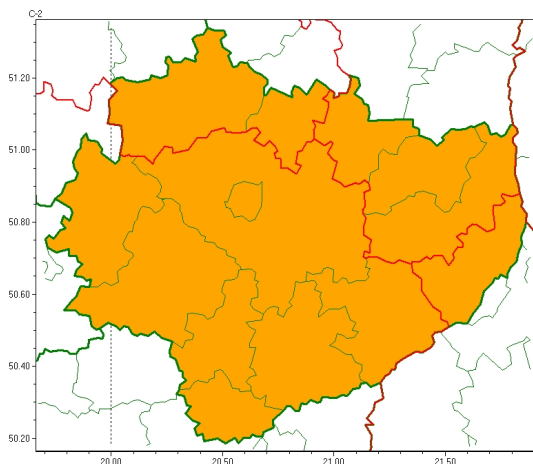

Zasięg ostrzeżeń w województwie

Burze  
2024-06-28 05:22

Upał  
2024-06-28 05:22

**WOJEWÓDZTWO WI TOKRZYSKIE**  
**OSTRZEŻENIA METEOROLOGICZNE ZBIORCZO NR 122**  
**WYKAZ OBSZARÓW ZUSIĘGU OSTRZEŻEŃ**  
**o godz. 05:22 dnia 28.06.2024**

Zjawisko/Stopień zagrożenia	Burze/2
Obszar (w nawiasie numer ostrzeżenia dla powiatu)	powiaty: buski(74), j. drzejowski(75), kazimierski(77), Kielce(77), kielecki(77), konecki(72), pi. czowski(77), skarżyski(73), staszowski(73), włoszczowski(73)
Ważność	od godz. 10:00 dnia 28.06.2024 do godz. 24:00 dnia 28.06.2024
Prawdopodobieństwo	80%
Przebieg	Prognozowane są burze, którym miejscami będą towarzyszyć bardzo silne opady deszczu od 30 mm do 50 mm oraz porywy wiatru do 75 km/h, lokalnie do 90 km/h. Lokalnie grad.
SMS	IMGW-PIB OSTRZEŻENIA: BURZE/2 w województwie świętokrzyskim (10 powiatów) od 10:00/28.06 do 24:00/28.06.2024 deszcz 50 mm, porywy 90 km/h, grad. Dotyczy powiatów: buski, j. drzejowski, kazimierski, Kielce, kielecki, konecki, pi. czowski, skarżyski, staszowski i włoszczowski.
RSO	Woj. w. świętokrzyskie (10 powiatów), IMGW-PIB wydał ostrzeżenie drugiego stopnia o burzach
Uwagi	Brak.
Zjawisko/Stopień zagrożenia	Burze/2
Obszar (w nawiasie numer ostrzeżenia dla powiatu)	powiaty: opatowski(74), ostrowiecki(74), sandomierski(73), starachowicki(73)
Ważność	od godz. 14:00 dnia 28.06.2024 do godz. 24:00 dnia 28.06.2024
Prawdopodobieństwo	80%