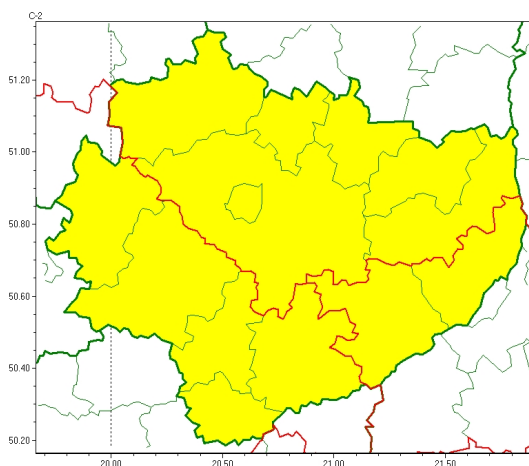

Zasięg ostrzeżeń w województwie

Upał
2024-06-29 12:16

WOJEWÓDZTWO WI TOKRZYSKIE OSTRZEŻENIA METEOROLOGICZNE ZBIORCZO NR 126 WYKAZ OBOWIĄZUJĄCYCH OSTRZEŻEŃ o godz. 12:16 dnia 29.06.2024

Zjawisko/Stopień zagrożenia	Upał/1
Obszar (w nawiasie numer ostrzeżenia dla powiatu)	powiaty: Kielce(78), kielecki(78), konecki(73), opatowski(75), ostrowiecki(75), skarżyski(74), starachowicki(74)
Ważność	od godz. 10:00 dnia 30.06.2024 do godz. 20:00 dnia 30.06.2024
Prawdopodobieństwo	90%
Przebieg	Prognozuje się upał. Temperatura maksymalna w dzień od 32°C do 34°C.
SMS	IMGW-PIB OSTRZEŻENIA: UPAŁ/1 w świętokrzyskim (7 powiatów) od 10:00/30.06 do 20:00/30.06.2024 temp. maks 34 st. Dotyczy powiatów: Kielce, kielecki, konecki, opatowski, ostrowiecki, skarżyski i starachowicki.
RSO	Woj. świętokrzyskie (7 powiatów), IMGW-PIB wydał ostrzeżenie pierwszego stopnia o upałach
Uwagi	Brak.
Zjawisko/Stopień zagrożenia	Upał/1
Obszar (w nawiasie numer ostrzeżenia dla powiatu)	powiaty: buski(75), jędrzejowski(76), kazimierski(78), pińczowski(78), włoszczowski(74)
Ważność	od godz. 12:00 dnia 29.06.2024 do godz. 20:00 dnia 29.06.2024
Prawdopodobieństwo	80%
Przebieg	Prognozuje się upał. Temperatura maksymalna około 30°C.