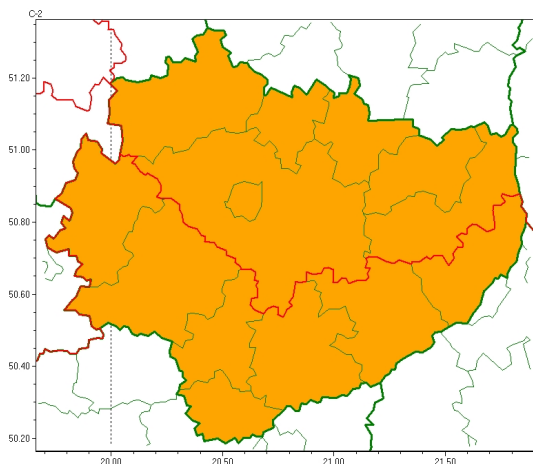

Zasięg ostrzeżeń w województwie

Burze  
2024-06-30 12:04

Upał  
2024-06-30 12:04

**WOJEWÓDZTWO WI TOKRZYSKIE**  
**OSTRZEŻENIA METEOROLOGICZNE ZBIORCZO NR 129**  
**WYKAZ OBLICZONYCH OSTRZEŻEŃ**  
**o godz. 12:04 dnia 30.06.2024**

Zjawisko/Stopień zagrożenia	Burze/2
Obszar (w nawiasie numer ostrzeżenia dla powiatu)	powiaty: buski(76), j. drzejowski(77), kazimierski(79), Kielce(79), kielecki(79), konecki(74), opatowski(76), ostrowiecki(76), pi. czowski(79), sandomierski(75), skarżyski(75), starachowicki(75), staszowski(75), włoszczowski(75)
Ważność	od godz. 20:00 dnia 30.06.2024 do godz. 05:00 dnia 01.07.2024
Prawdopodobieństwo	80%
Przebieg	Prognozowane są burze, którym miejscami będą towarzyszyć bardzo silne opady deszczu do 35 mm, oraz porywy wiatru do 90 km/h, punktowo do 100 km/h. Lokalnie grad.
SMS	IMGW-PIB OSTRZEŻENIA: BURZE/2 w województwie świętokrzyskim (wszystkie powiaty) od 20:00/30.06 do 05:00/01.07.2024 deszcz 35 mm, porywy 90 km/h, lok. 100 km/h, grad. Dotyczy powiatów: wszystkie powiaty.
RSO	Woj. w świętokrzyskim (wszystkie powiaty), IMGW-PIB wydał ostrzeżenie drugiego stopnia o burzach
Uwagi	Brak.
Zjawisko/Stopień zagrożenia	Upał/2 ZMIANA
Obszar (w nawiasie numer ostrzeżenia dla powiatu)	powiaty: buski(75), j. drzejowski(76), kazimierski(78), pi. czowski(78), sandomierski(74), staszowski(74), włoszczowski(74)
Ważność	od godz. 12:19 dnia 29.06.2024 do godz. 20:00 dnia 30.06.2024
Prawdopodobieństwo	95%