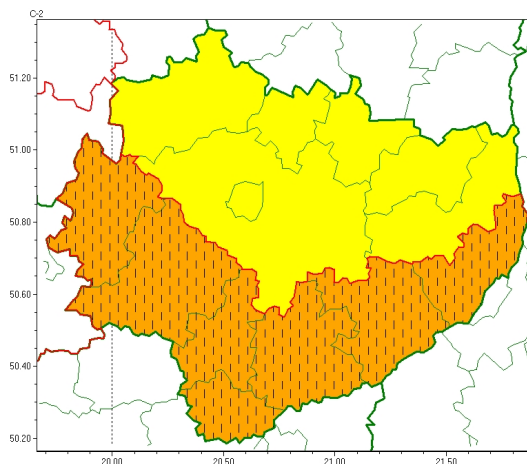

Zasięg ostrzeżeń w województwie

Burze  
2024-06-30 12:04

Upał  
2024-06-30 12:04

**WOJEWÓDZTWO WI TOKRZYSKIE**  
**OSTRZEŻENIA METEOROLOGICZNE ZBIORCZO NR 129**  
**WYKAZ OBLICZONYCH OSTRZEŻEŃ**  
**o godz. 12:04 dnia 30.06.2024**

Zjawisko/Stopień zagrożenia	Burze/2
Obszar (w nawiasie numer ostrzeżenia dla powiatu)	powiaty: buski(76), j. drzejowski(77), kazimierski(79), Kielce(79), kielecki(79), konecki(74), opatowski(76), ostrowiecki(76), pi. czowski(79), sandomierski(75), skarżyski(75), starachowicki(75), staszowski(75), włoszczowski(75)
Ważność	od godz. 20:00 dnia 30.06.2024 do godz. 05:00 dnia 01.07.2024
Prawdopodobieństwo	80%
Przebieg	Prognozowane są burze, którym miejscami będą towarzyszyć bardzo silne opady deszczu do 35 mm, oraz porywy wiatru do 90 km/h, punktowo do 100 km/h. Lokalnie grad.
SMS	IMGW-PIB OSTRZEŻENIA: BURZE/2 w województwie świętokrzyskim (wszystkie powiaty) od 20:00/30.06 do 05:00/01.07.2024 deszcz 35 mm, porywy 90 km/h, lok. 100 km/h, grad. Dotyczy powiatów: wszystkie powiaty.
RSO	Woj. w świętokrzyskim (wszystkie powiaty), IMGW-PIB wydał ostrzeżenie drugiego stopnia o burzach
Uwagi	Brak.
Zjawisko/Stopień zagrożenia	Upał/2 ZMIANA
Obszar (w nawiasie numer ostrzeżenia dla powiatu)	powiaty: buski(75), j. drzejowski(76), kazimierski(78), pi. czowski(78), sandomierski(74), staszowski(74), włoszczowski(74)
Ważność	od godz. 12:19 dnia 29.06.2024 do godz. 20:00 dnia 30.06.2024
Prawdopodobieństwo	95%